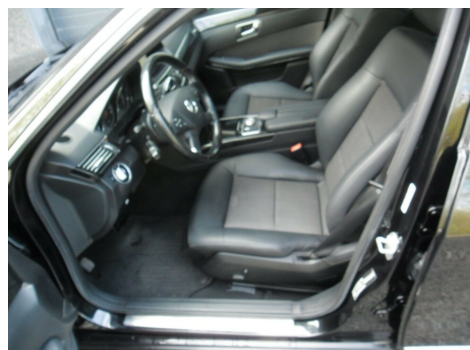

Mercedes E250 · 2,2 · CDi Avantgarde stc. aut. BE

Pris: 89.000,-

Type:	Personvogn
Modelår:	2011
1. indreg:	05/2011
Kilometer:	603.000 km.
Brændstof:	Diesel
Farve:	Sortmetal
Antal døre:	5

7 aut.gear/tiptronic · 17" alufælg · xenonlys · led kørellys · 7 airbags · nysynet 22/5 2020 · cd/radio · navigation · el-spejle · 4 nye dæk · ratgearskifte · fartpilot · fjernb. c.lås · parkeringssensor (bag) · startspærre · 4x el-ruder · diesel partikel filter · træk til 2100kg · servo · esp · abs · dellæder · Sælger også til private · Engros- Biler er af SKAT autoriseret som motorkontor og har plader på lager · som sælges for kr 2200 · så du kan få din nye bil med hjem med det samme. · Husk venligst altid at ringe · inden du kører hjemmefra så du ikke kører forgæves · du kan ringe på tlf 40413149 Åben alle 7 dage fra kl 9-18 · Der er mulighed for finansiering · se hjemmeside www.engros-biler.dk · nysynet

Motor	Ydelse	Transmission	Mål	Økonomi
Volume: 2,2	Effekt: 204 HK.	Baghjulstræk	Længde: 490 cm.	Tank: 59 l.
Cylinder: 4	Moment: 500	Gear: Automatgear	Bredde: 185 cm.	Km/l: 18,2 l.
Antal ventiler: 16	Topfart: 232 ktm/t.		Højde: 151 cm	Ejerafgift:
	0-100 km/t.: 7,80 sek.		Vægt: 1.745 kg.	DKK 5.540
				Produktionsår:
				-