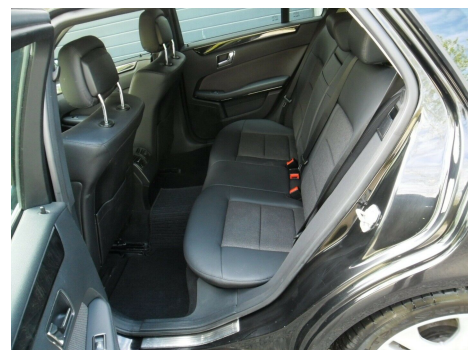

Mercedes E250 · 2,2 · CDi Avantgarde stc. aut. BE

Pris: 89.000,-

Type:	Personvogn
Modelår:	2011
1. indreg:	05/2011
Kilometer:	603.000 km.
Brændstof:	Diesel
Farve:	Sortmetal
Antal døre:	5

7 aut.gear/tiptronic · 17" alufælg · xenonlys · led kørellys · 7 airbags · nysynet 22/5 2020 · cd/radio · navigation · el-spejle · 4 nye dæk · ratgearskifte · fartpilot · fjernb. c.lås · parkeringssensor (bag) · startspærre · 4x el-ruder · diesel partikel filter · træk til 2100kg · servo · esp · abs · dellæder · Sælger også til private · Engros- Biler er af SKAT autoriseret som motorkontor og har plader på lager · som sælges for kr 2200 · så du kan få din nye bil med hjem med det samme. · Husk venligst altid at ringe · inden du kører hjemmefra så du ikke kører forgæves · du kan ringe på tlf 40413149 Åben alle 7 dage fra kl 9-18 · Der er mulighed for finansiering · se hjemmeside www.engros-biler.dk · nysynet

Motor	Ydelse	Transmission	Mål	Økonomi
Volume: 2,2	Effekt: 204 HK.	Baghjulstræk	Længde: 490 cm.	Tank: 59 l.
Cylinder: 4	Moment: 500	Gear: Automatgear	Bredde: 185 cm.	Km/l: 18,2 l.
Antal ventiler: 16	Topfart: 232 ktm/t.		Højde: 151 cm	Ejerafgift:
	0-100 km/t.: 7,80 sek.		Vægt: 1.745 kg.	DKK 5.540
				Produktionsår:
				-