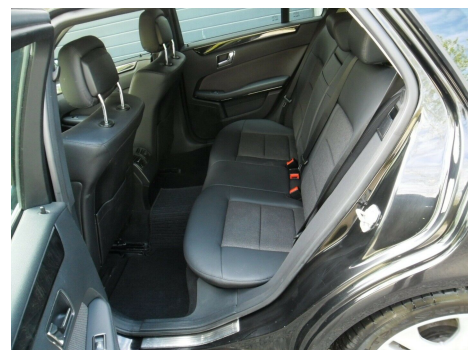

Mercedes E250 · 2,2 · CDi Avantgarde stc. aut. BE

Pris: 89.000,-

Type:	Personvogn
Modelår:	2011
1. indreg:	05/2011
Kilometer:	603.000 km.
Brændstof:	Diesel
Farve:	Sortmetal
Antal døre:	5

7 aut.gear/tiptronic · 17" alufælge · xenonlys · led kørellys · 7 airbags · nysynet 22/5 2020 · cd/radio · navigation · el-spejle · 4 nye dæk · ratgearskifte · fartpilot · fjernb. c.lås · parkeringssensor (bag) · startspærre · 4x el-ruder · diesel partikel filter · træk til 2100kg · servo · esp · abs · dellæder · Sælger også til private · Engros- Biler er af SKAT autoriseret som motorkontor og har plader på lager · som sælges for kr 2200 · så du kan få din nye bil med hjem med det samme. · Husk venligst altid at ringe · inden du kører hjemmefra så du ikke kører forgæves · du kan ringe på tlf 40413149 Åben alle 7 dage fra kl 9-18 · Der er mulighed for finansiering · se hjemmeside www.engros-biler.dk · nysynet

Motor	Ydelse	Transmission	Mål	Økonomi
Volume: 2,2	Effekt: 204 HK.	Baghjulstræk	Længde: 490 cm.	Tank: 59 l.
Cylinder: 4	Moment: 500	Gear: Automatgear	Bredde: 185 cm.	Km/l: 18,2 l.
Antal ventiler: 16	Topfart: 232 ktm/t.		Højde: 151 cm	Ejeravgift:
	0-100 km/t.: 7,80 sek.		Vægt: 1.745 kg.	DKK 5.540
				Produktionsår:
				-