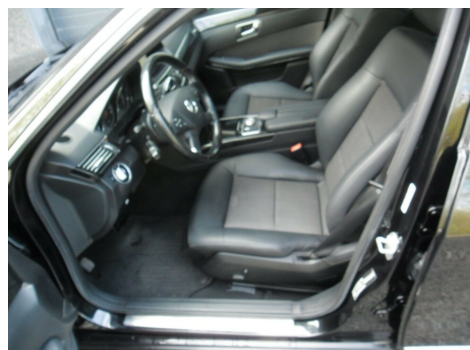

Mercedes E250 · 2,2 · CDi Avantgarde stc. aut. BE

Pris: 89.000,-

Type:	Personvogn
Modelår:	2011
1. indreg:	05/2011
Kilometer:	603.000 km.
Brændstof:	Diesel
Farve:	Sortmetal
Antal døre:	5

7 aut.gear/tiptronic · 17" alufælge · xenonlys · led kørellys · 7 airbags · nysynet 22/5 2020 · cd/radio · navigation · el-spejle · 4 nye dæk · ratgearskifte · fartpilot · fjernb. c.lås · parkeringssensor (bag) · startspærre · 4x el-ruder · diesel partikel filter · træk til 2100kg · servo · esp · abs · dellæder · Sælger også til private · Engros- Biler er af SKAT autoriseret som motorkontor og har plader på lager · som sælges for kr 2200 · så du kan få din nye bil med hjem med det samme. · Husk venligst altid at ringe · inden du kører hjemmefra så du ikke kører forgæves · du kan ringe på tlf 40413149 Åben alle 7 dage fra kl 9-18 · Der er mulighed for finansiering · se hjemmeside www.engros-biler.dk · nysynet

Motor	Ydelse	Transmission	Mål	Økonomi
Volume: 2,2	Effekt: 204 HK.	Baghjulstræk	Længde: 490 cm.	Tank: 59 l.
Cylinder: 4	Moment: 500	Gear: Automatgear	Bredde: 185 cm.	Km/l: 18,2 l.
Antal ventiler: 16	Topfart: 232 ktm/t.		Højde: 151 cm	Ejeravgift:
	0-100 km/t.: 7,80 sek.		Vægt: 1.745 kg.	DKK 5.540
				Produktionsår:
				-