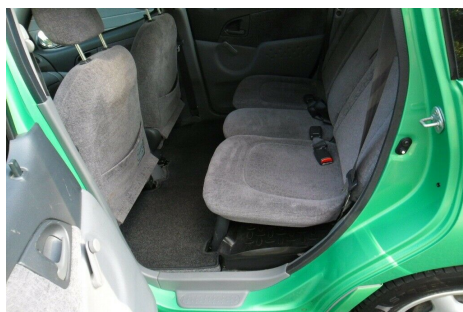

## Toyota Yaris Verso · 1,3 · Luna Komf.

**Pris: 14.800,-**

Type:	Personvogn
Modelår:	2001
1. indreg:	07/2001
Kilometer:	283.000 km.
Brændstof:	Benzin
Farve:	Lysgrønmetal
Antal døre:	5

servo · abs · db. airbags · el-ruder · cd/radio · c.lås · nysynet 4/2019 · bagagerumsdækken · indfarvede kofangere · 15" alufælge  
· Sælger også til private · Engros- Biler er af SKAT autoriseret som motorkontor og har plader på lager · som sælges for kr 2200 · så du kan få din nye bil med hjem med det samme. · Husk venligst altid at ringe · inden du kører hjemmefra så du ikke kører forgæves · du kan ringe på tlf 40413149 Åben alle 7 dage fra kl 9-18 · Der er mulighed for finansiering · se hjemmeside [www.engros-biler.dk](http://www.engros-biler.dk)

Motor	Ydelse	Transmission	Mål	Økonomi
Volume: 1,3	Effekt: 86 HK.	Forhjulstræk	Længde: 388 cm.	Tank: 45 l.
Cylinder: 4	Moment: 122	Gear: Manuel gear	Bredde: 169 cm.	Km/l: 15,38 l.
Antal ventiler: 16	Topfart: 165 ktm/t.		Højde: 168 cm	Ejeravgift:
	0-100 km/t.: 12,70 sek.		Vægt: 965 kg.	DKK 2.520
				Produktionsår:
				-