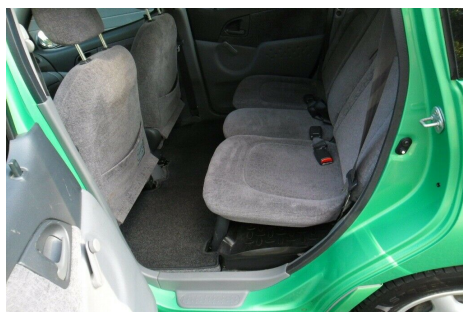

## Toyota Yaris Verso · 1,3 · Luna Komf.

**Pris: 14.800,-**

|             |              |
|-------------|--------------|
| Type:       | Personvogn   |
| Modelår:    | 2001         |
| 1. indreg:  | 07/2001      |
| Kilometer:  | 283.000 km.  |
| Brændstof:  | Benzin       |
| Farve:      | Lysgrønmetal |
| Antal døre: | 5            |

servo · abs · db. airbags · el-ruder · cd/radio · c.lås · nysynet 4/2019 · bagagerumsdækken · indfarvede kofangere · 15" alufælge  
 · Sælger også til private · Engros- Biler er af SKAT autoriseret som motorkontor og har plader på lager · som sælges for kr 2200 · så du kan få din nye bil med hjem med det samme. · Husk venligst altid at ringe · inden du kører hjemmefra så du ikke kører forgæves · du kan ringe på tlf 40413149 Åben alle 7 dage fra kl 9-18 · Der er mulighed for finansiering · se hjemmeside [www.engros-biler.dk](http://www.engros-biler.dk)