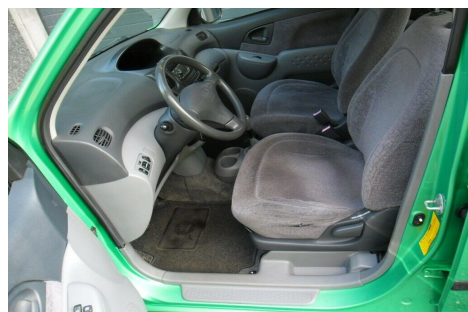

## Toyota Yaris Verso · 1,3 · Luna Komf.

**Pris: 14.800,-**

|             |              |
|-------------|--------------|
| Type:       | Personvogn   |
| Modelår:    | 2001         |
| 1. indreg:  | 07/2001      |
| Kilometer:  | 283.000 km.  |
| Brændstof:  | Benzin       |
| Farve:      | Lysgrønmetal |
| Antal døre: | 5            |

servo · abs · db. airbags · el-ruder · cd/radio · c.lås · nysynet 4/2019 · bagagerumsdækken · indfarvede kofangere · 15" alufælge  
 · Sælger også til private · Engros- Biler er af SKAT autoriseret som motorkontor og har plader på lager · som sælges for kr 2200 · så du kan få din nye bil med hjem med det samme. · Husk venligst altid at ringe · inden du kører hjemmefra så du ikke kører forgæves · du kan ringe på tlf 40413149 Åben alle 7 dage fra kl 9-18 · Der er mulighed for finansiering · se hjemmeside [www.engros-biler.dk](http://www.engros-biler.dk)