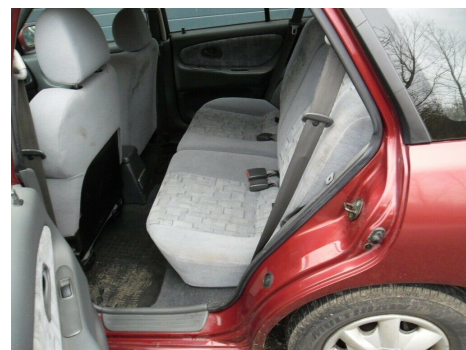

Mitsubishi Lancer · 1,6 · GLi stc.

Pris: 9.800,-

Type:	Personvogn
Modelår:	1997
1. indreg:	04/1997
Kilometer:	129.000 km.
Brændstof:	Benzin
Farve:	Bordeauxmetal
Antal døre:	5

aut. · tidligere undervognsbehandlet · træk · fjernb. c.lås · benzinfyr · servo · db. airbags · abs · tagræling · indfarvede kofangere · nysynet 6/6 2019 · el-ruder · kun kørt 129tkm · Sælger også til private · Engros- Biler er af SKAT autoriseret som motorkontor og har plader på lager · som sælges for kr 2200 · så du kan få din nye bil med hjem med det samme. · Husk venligst altid at ringe · inden du kører hjemmefra så du ikke kører forgæves · du kan ringe på tlf 40413149 Åben alle 7 dage fra kl 9-18 · Der er mulighed for finansiering · se hjemmeside www.engros-biler.dk

Motor	Ydelse	Transmission	Mål	Økonomi
Volume: 1,6	Effekt: 113 HK.	Forhjulstræk	Længde: cm.	Tank: l.
Cylinder: 4	Moment:	Gear: Manuel gear	Bredde: cm.	Km/l: NaN l.
Antal ventiler:	Topfart: ktm/t.		Højde: cm	Ejerafgift:
	0-100 km/t.: sek.		Vægt: 1.025 kg.	DKK NaN
				Produktionsår:
				-