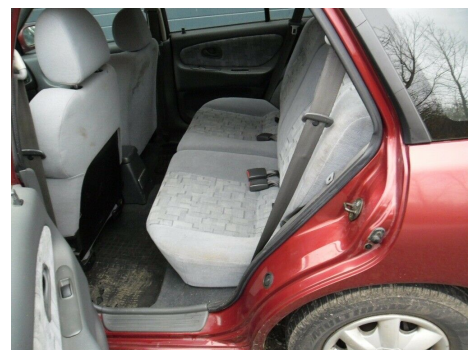

Mitsubishi Lancer · 1,6 · GLi stc.

Pris: 9.800,-

Type:	Personvogn
Modelår:	1997
1. indreg:	04/1997
Kilometer:	129.000 km.
Brændstof:	Benzin
Farve:	Bordeauxmetal
Antal døre:	5

aut. · tidligere undervognsbehandlet · træk · fjernb. c.lås · benzinfyr · servo · db. airbags · abs · tagræling · indfarvede kofangere · nysynet 6/6 2019 · el-ruder · kun kørt 129tkm · Sælger også til private · Engros- Biler er af SKAT autoriseret som motorkontor og har plader på lager · som sælges for kr 2200 · så du kan få din nye bil med hjem med det samme. · Husk venligst altid at ringe · inden du kører hjemmefra så du ikke kører forgæves · du kan ringe på tlf 40413149 Åben alle 7 dage fra kl 9-18 · Der er mulighed for finansiering · se hjemmeside www.engros-biler.dk

Motor	Ydelse	Transmission	Mål	Økonomi
Volume: 1,6	Effekt: 113 HK.	Forhjulstræk	Længde: cm.	Tank: l.
Cylinder: 4	Moment:	Gear: Manuel gear	Bredde: cm.	Km/l: NaN l.
Antal ventiler:	Topfart: ktm/t.		Højde: cm	Ejerafgift:
	0-100 km/t.: sek.		Vægt: 1.025 kg.	DKK NaN
				Produktionsår:
				-