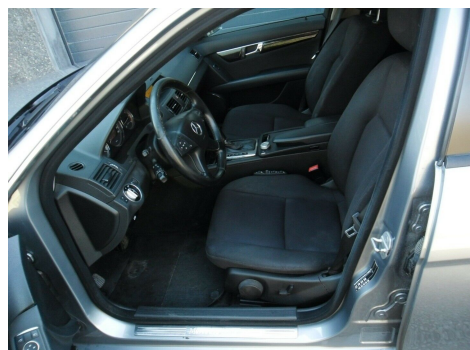

Mercedes C200 · 2,2 · CDi Avantgarde stc. aut. BE

Pris: 89.800,-

Type:	Personvogn
Modelår:	2010
1. indreg:	08/2010
Kilometer:	388.000 km.
Brændstof:	Diesel
Farve:	Gråmetal
Antal døre:	5

aut.gear/tiptronic · 16" alufælge · 17 mdr til syn · fuldaut. klima · fjernb. c.lås · fartpilot · cd/radio · el-spejle · startspærre · el-ruder · bagagerumsdækken · vinterhjul · tågelygter · 6 airbags · abs · esp · servo · tagræling · aftag. træk · pæn bil ingen rust · Sælger også til private · Engros- Biler er af SKAT autoriseret som motorkontor og har plader på lager · som sælges for kr 2200 · så du kan få din nye bil med hjem med det samme. · Husk venligst altid at ringe · inden du kører hjemmefra så du ikke kører forgæves · du kan ringe på tlf 40413149 Åben alle 7 dage fra kl 9-18 · Der er mulighed for finansiering · se hjemmeside www.engros-biler.dk

Motor	Ydelse	Transmission	Mål	Økonomi
Volume: 2,2	Effekt: 136 HK.	Baghjulstræk	Længde: 460 cm.	Tank: 66 l.
Cylinder: 4	Moment: 360	Gear: Automatgear	Bredde: 177 cm.	Km/l: 17,2 l.
Antal ventiler: 16	Topfart: 207 ktm/t.		Højde: 146 cm	Ejeravgift:
	0-100 km/t.: 10,20 sek.		Vægt: 1.550 kg.	DKK 6.380
				Produktionsår:
				-