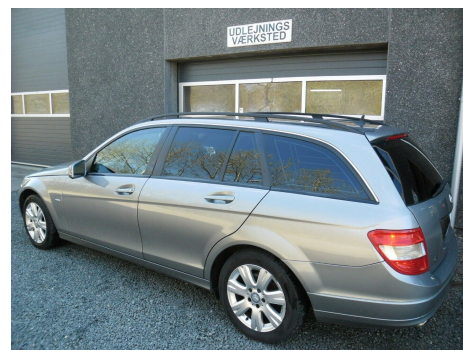

# Mercedes C200 · 2,2 · CDi Avantgarde stc. aut. BE

**Pris: 89.800,-**

Type:	Personvogn
Modelår:	2010
1. indreg:	08/2010
Kilometer:	388.000 km.
Brændstof:	Diesel
Farve:	Gråmetal
Antal døre:	5

aut.gear/tiptronic · 16" alufælge · 17 mdr til syn · fuldaut. klima · fjernb. c.lås · fartpilot · cd/radio · el-spejle · startspærre · el-ruder · bagagerumsdækken · vinterhjul · tågelygter · 6 airbags · abs · esp · servo · tagræling · aftag. træk · pæn bil ingen rust · Sælger også til private · Engros- Biler er af SKAT autoriseret som motorkontor og har plader på lager · som sælges for kr 2200 · så du kan få din nye bil med hjem med det samme. · Husk venligst altid at ringe · inden du kører hjemmefra så du ikke kører forgæves · du kan ringe på tlf 40413149 Åben alle 7 dage fra kl 9-18 · Der er mulighed for finansiering · se hjemmeside [www.engros-biler.dk](http://www.engros-biler.dk)

<b>Motor</b>	<b>Ydelse</b>	<b>Transmission</b>	<b>Mål</b>	<b>Økonomi</b>
Volume: 2,2	Effekt: 136 HK.	Baghjulstræk	Længde: 460 cm.	Tank: 66 l.
Cylinder: 4	Moment: 360	Gear: Automatgear	Bredde: 177 cm.	Km/l: 17,2 l.
Antal ventiler: 16	Topfart: 207 ktm/t.		Højde: 146 cm	Ejeravgift:
	0-100 km/t.: 10,20 sek.		Vægt: 1.550 kg.	DKK 6.380
				Produktionsår:
				-