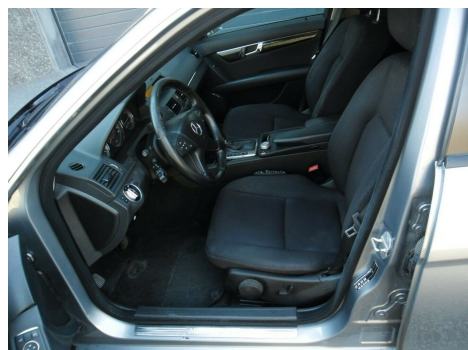

# Mercedes C200 · 2,2 · CDi Avantgarde stc. aut. BE

**Pris: 89.800,-**

Type:	Personvogn
Modelår:	2010
1. indreg:	08/2010
Kilometer:	388.000 km.
Brændstof:	Diesel
Farve:	Gråmetal
Antal døre:	5

aut.gear/tiptronic · 16" alufælge · 17 mdr til syn · fuldaut. klima · fjernb. c.lås · fartpilot · cd/radio · el-spejle · startspærre · el-ruder · bagagerumsdækken · vinterhjul · tågelygter · 6 airbags · abs · esp · servo · tagræling · aftag. træk · pæn bil ingen rust · Sælger også til private · Engros- Biler er af SKAT autoriseret som motorkontor og har plader på lager · som sælges for kr 2200 · så du kan få din nye bil med hjem med det samme. · Husk venligst altid at ringe · inden du kører hjemmefra så du ikke kører forgæves · du kan ringe på tlf 40413149 Åben alle 7 dage fra kl 9-18 · Der er mulighed for finansiering · se hjemmeside [www.engros-biler.dk](http://www.engros-biler.dk)