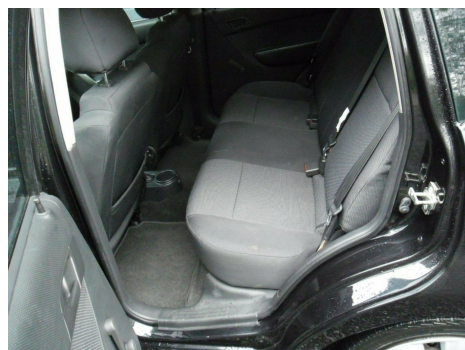

Chevrolet Aveo · 1,2 · LS

Pris: 19.800,-

Type:	Personvogn
Modelår:	2010
1. indreg:	06/2010
Kilometer:	165.000 km.
Brændstof:	Benzin
Farve:	Sortmetal
Antal døre:	5

airc. · servo · abs · 6 airbags · el-ruder · el-spejle · fjernb. c.lås · tidligere undervognsbehandlet · indfarvede kofangere · cd/radio · nysynet 8/2019 · Sælger også til private · Engros- Biler er af SKAT autoriseret som motorkontor og har plader på lager · som sælges for kr 2200 · så du kan få din nye bil med hjem med det samme. · Husk venligst altid at ringe · inden du kører hjemmefra så du ikke kører forgæves · du kan ringe på tlf 40413149 Åben alle 7 dage fra kl 9-18 · Der er mulighed for finansiering · se hjemmeside www.engros-biler.dk

Motor	Ydelse	Transmission	Mål	Økonomi
Volume: 1,2	Effekt: 84 HK.	Forhjulstræk	Længde: 392 cm.	Tank: 45 l.
Cylinder: 4	Moment: 114	Gear: Manuel gear	Bredde: 168 cm.	Km/l: 18,2 l.
Antal ventiler: 16	Topfart: 170 ktm/t.		Højde: 150 cm	Ejerafgift:
	0-100 km/t.: 12,80 sek.		Vægt: 1.005 kg.	DKK 1.280
				Produktionsår:
				-