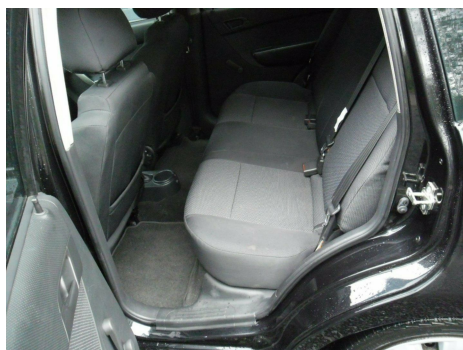

Chevrolet Aveo · 1,2 · LS

Pris: 19.800,-

Type:	Personvogn
Modelår:	2010
1. indreg:	06/2010
Kilometer:	165.000 km.
Brændstof:	Benzin
Farve:	Sortmetal
Antal døre:	5

airc. · servo · abs · 6 airbags · el-ruder · el-spejle · fjernb. c.lås · tidligere undervognsbehandlet · indfarvede kofangere · cd/radio · nysynet 8/2019 · Sælger også til private · Engros- Biler er af SKAT autoriseret som motorkontor og har plader på lager · som sælges for kr 2200 · så du kan få din nye bil med hjem med det samme. · Husk venligst altid at ringe · inden du kører hjemmefra så du ikke kører forgæves · du kan ringe på tlf 40413149 Åben alle 7 dage fra kl 9-18 · Der er mulighed for finansiering · se hjemmeside www.engros-biler.dk